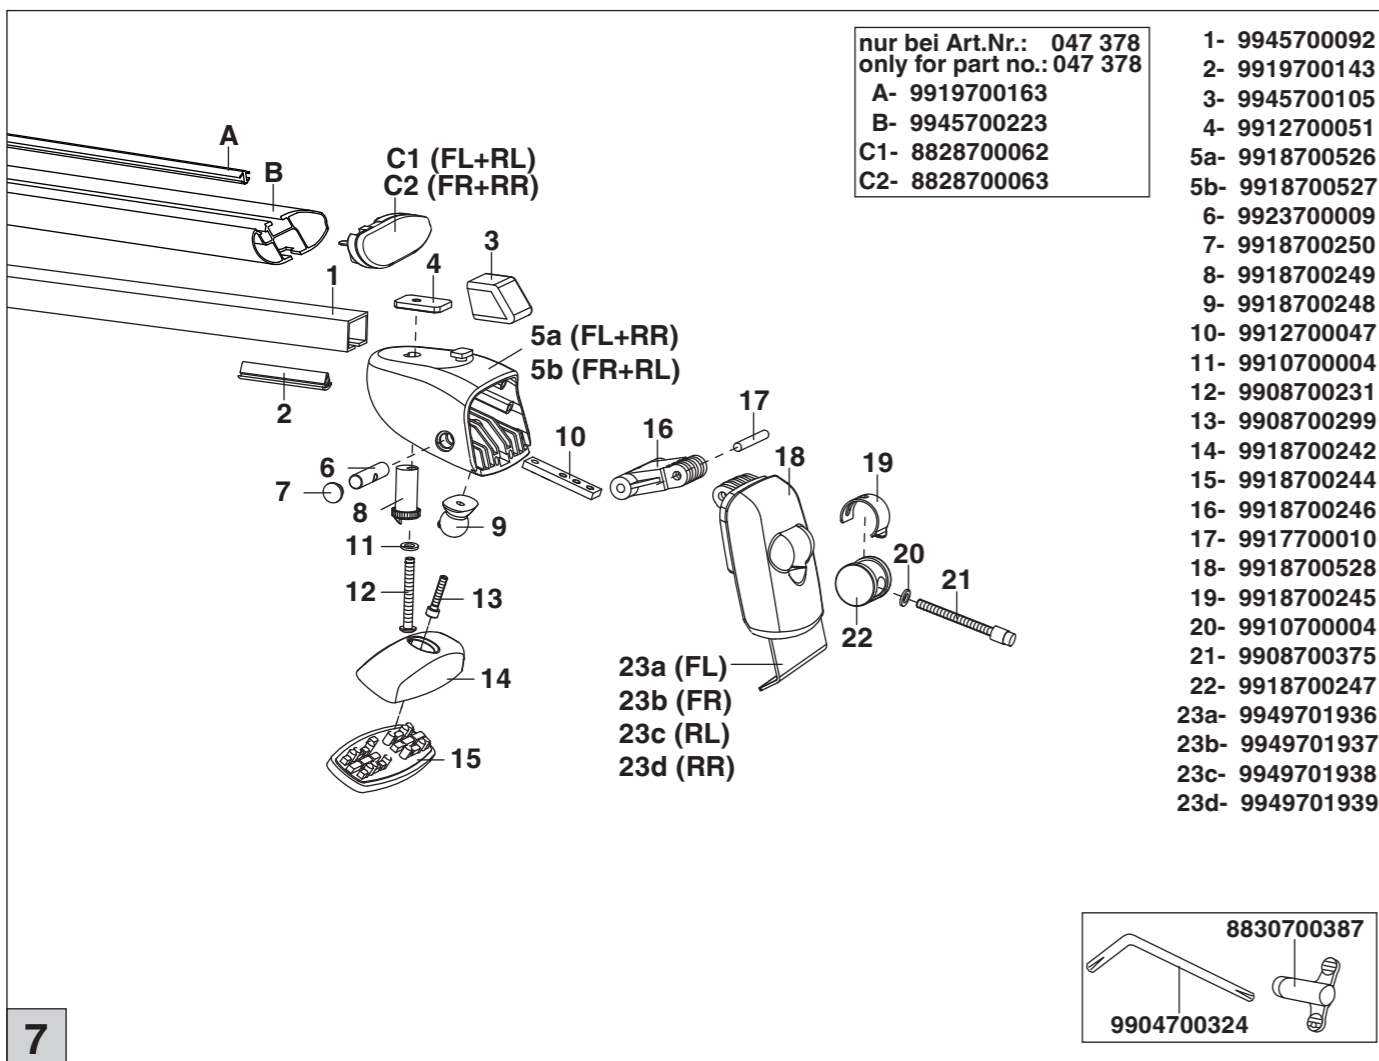

Atera SIGNO

VW
Golf VIII Lim. 12/2019 –

6

7

Atera SIGNO

VW
Golf VIII Lim. 12/2019 –

Art.-Nr. / Part-No. : 044 378
Art.-Nr. / Part-No. : 047 378

Atera
MADE IN GERMANY