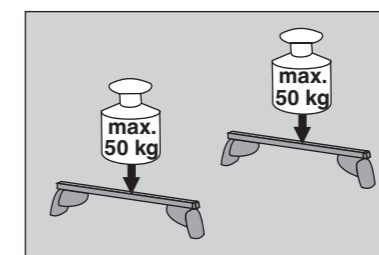

Atera SIGNO

VW
Golf VIII Lim. 12/2019 –

6

7

Atera SIGNO

VW
Golf VIII Lim. 12/2019 –

Art.-Nr. / Part-No. : 044 378
Art.-Nr. / Part-No. : 047 378

Atera
MADE IN GERMANY