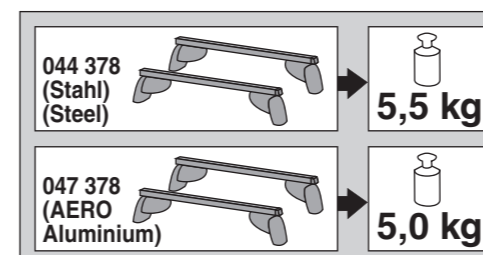

Atera SIGNO

VW
Golf VIII Lim. 12/2019 –

6

7

Atera SIGNO

VW
Golf VIII Lim. 12/2019 –

Art.-Nr. / Part-No. : 044 378
Art.-Nr. / Part-No. : 047 378

Atera
MADE IN GERMANY