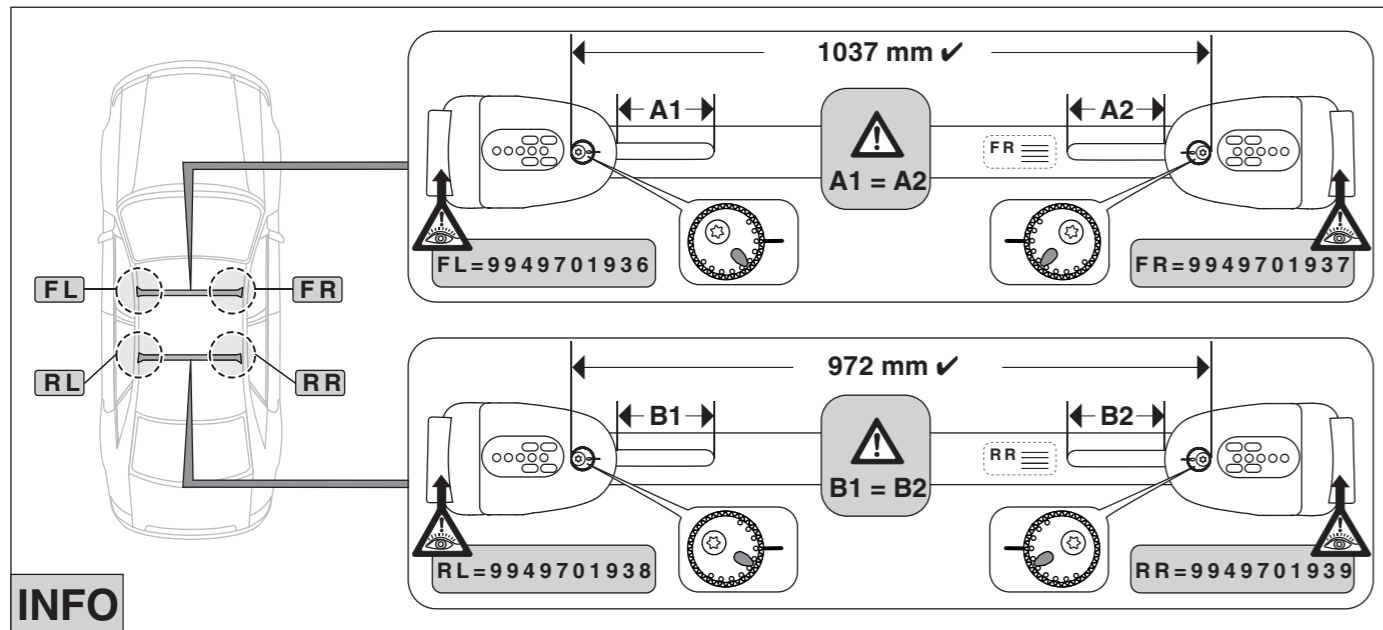

Atera SIGNO

VW
Golf VIII Lim. 12/2019 –