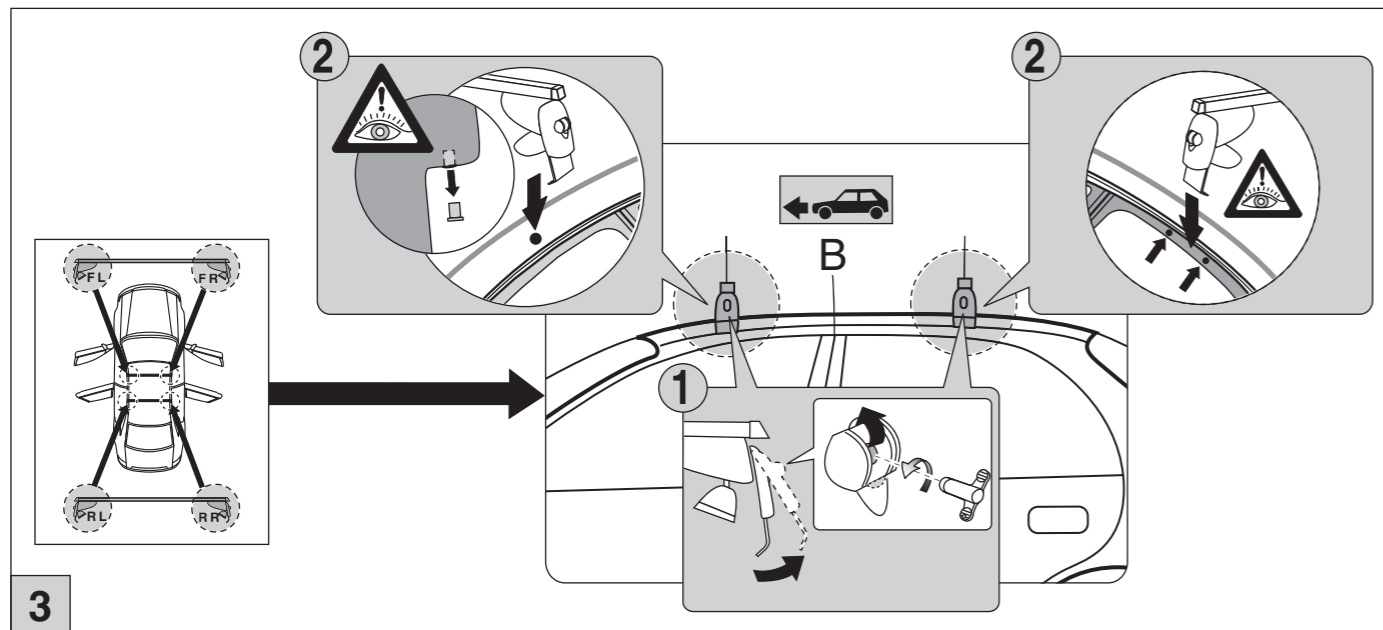

Atera SIGNO

VW
Golf VIII Lim. 12/2019 –