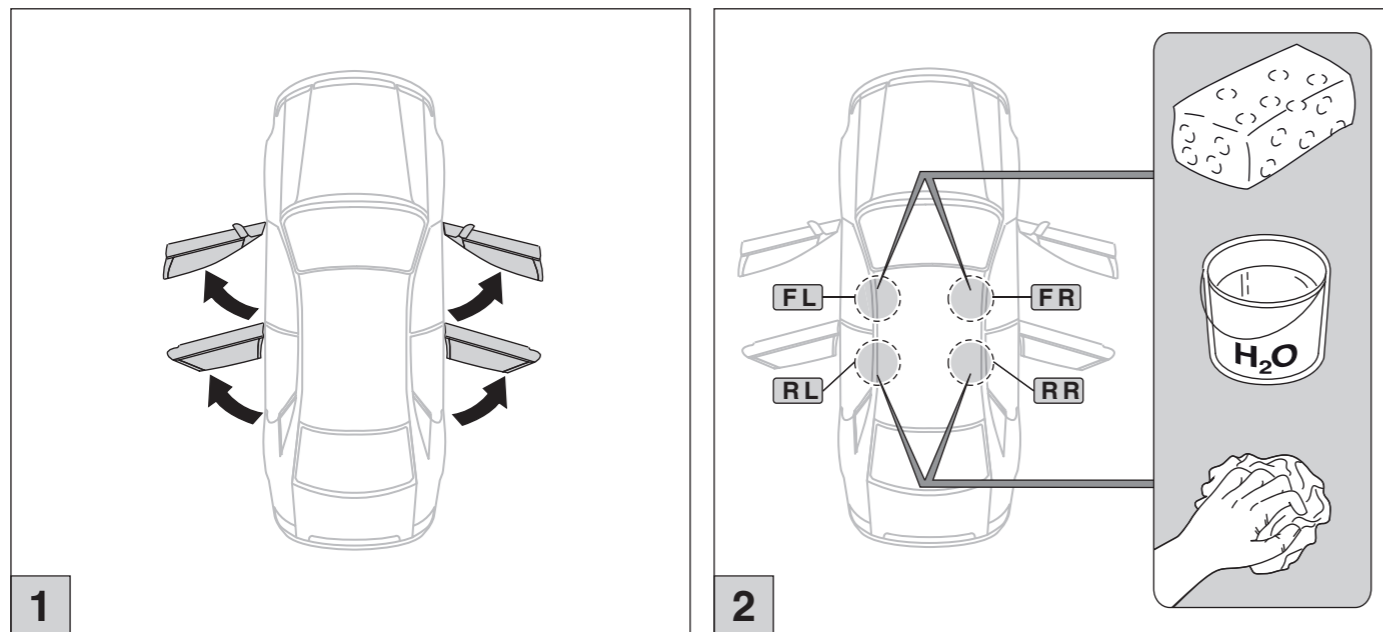

Atera SIGNO

VW
Golf VIII Lim. 12/2019 –