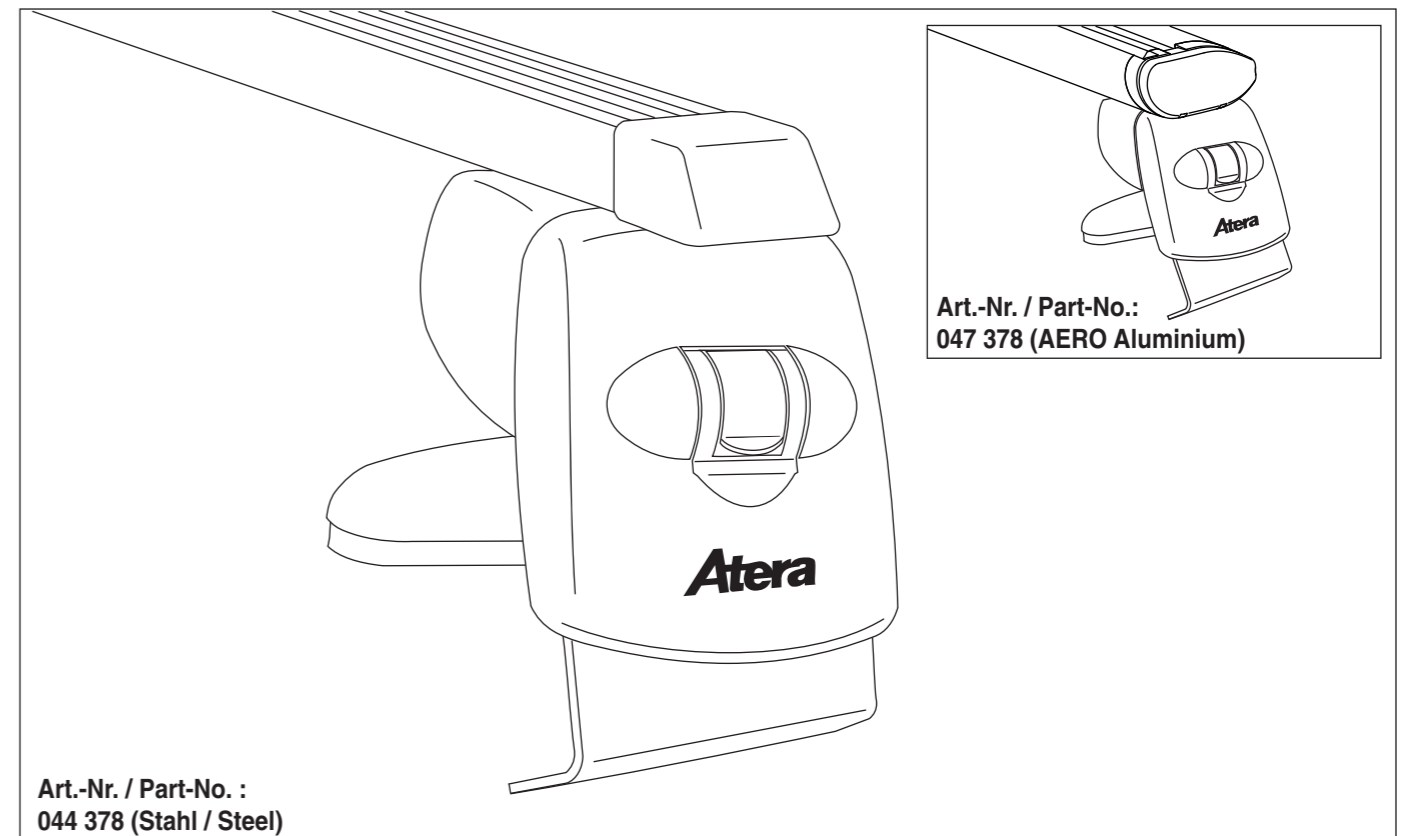

Atera SIGNO

VW
Golf VIII Lim. 12/2019 –

6

7

Atera SIGNO

VW
Golf VIII Lim. 12/2019 –

Art.-Nr. / Part-No. : 044 378
Art.-Nr. / Part-No. : 047 378

Atera
MADE IN GERMANY