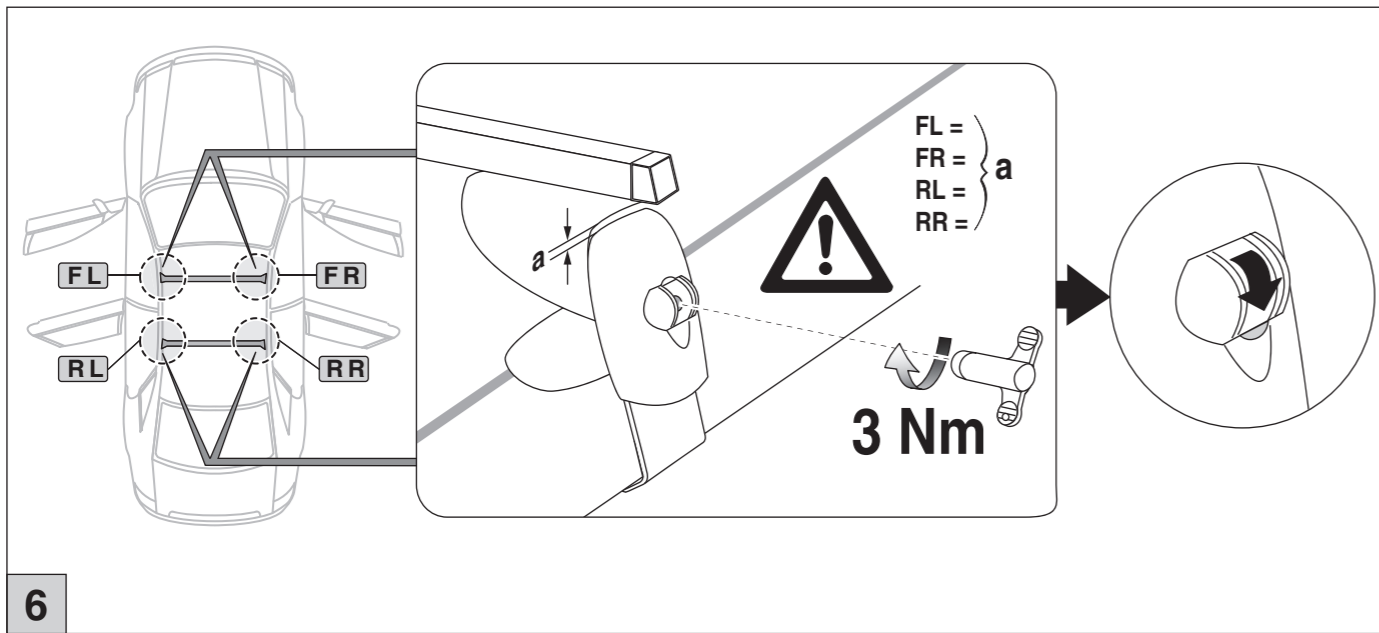

Atera SIGNO

VW
Golf VIII Lim. 12/2019 –

6

7

Atera SIGNO

VW
Golf VIII Lim. 12/2019 –

Art.-Nr. / Part-No. : 044 378
Art.-Nr. / Part-No. : 047 378

Atera
MADE IN GERMANY